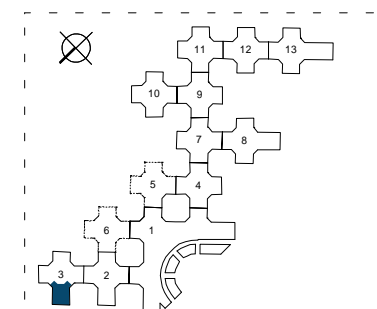

LEGENDE

Anzahl Arbeitsplätze: 19

Tisch Geschäftsführer 100 x 220 cm

Tisch Mitarbeiter 80 x 160 cm

Übersichtsplan ohne Maßstab