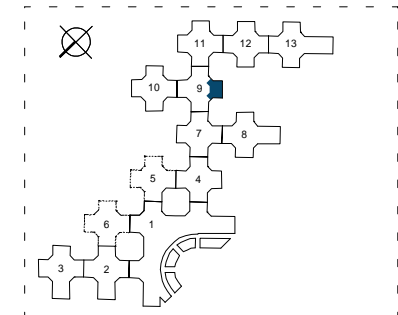

LEGENDE

- Anzahl Arbeitsplätze: 14
- Tisch Geschäftsführer 100 x 220 cm
- Tisch Mitarbeiter 80 x 160 cm

Übersichtsplan ohne Maßstab